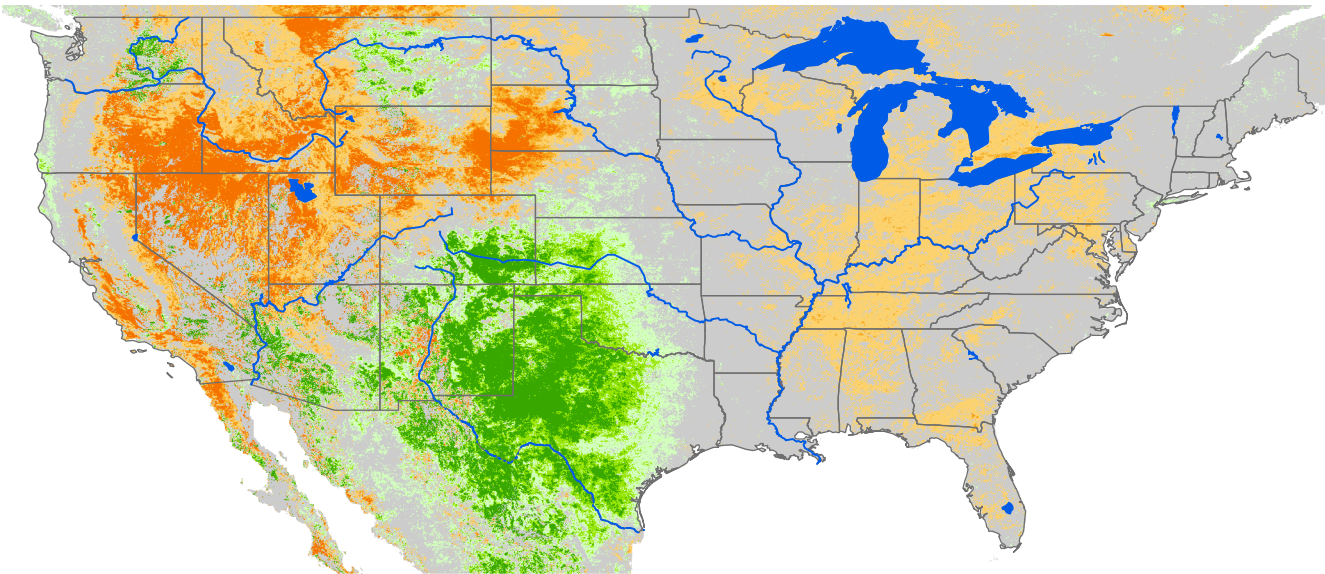

# Seasonal Cumulative ET Anomaly

### ET Anomaly (%)

□ State     Water Body     River